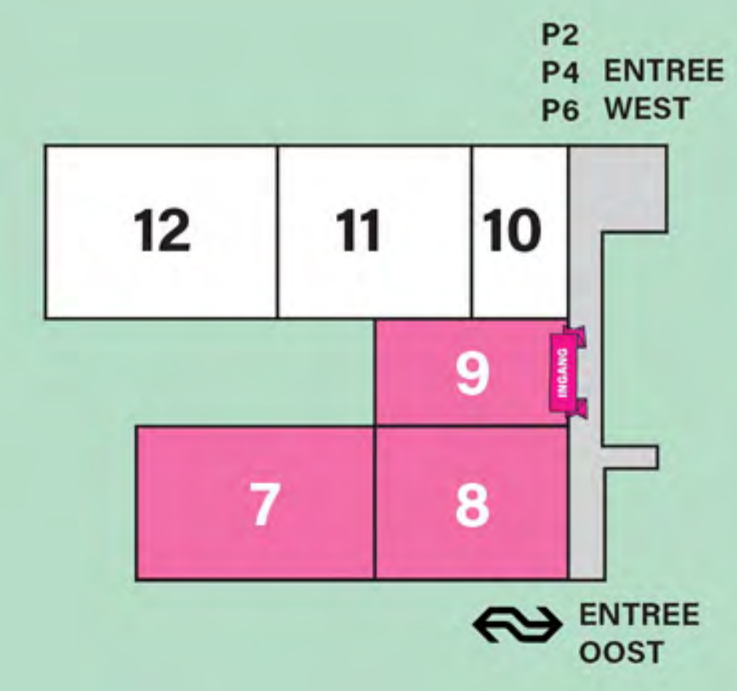

Plattegrond & deelnemers

Download de
Jaarbeurs Live app
en ontvang jouw gratis
KreaDoe sleutelhanger
bij de musthaves balie!

In de app vind je de plattegrond. Digitaal en zonder papier. Zo maken we samen met jou onze events duurzamer. Scan de QR code met je camera en download de app.

Legenda

- INSPIRATIEZONE
- TERRAS
- VERKOOPSTANDS
- WORKSHOPS & ACTIVITEITEN
- TOILETTEN
- INFORMATIEPUNT
- GARDEROBE & BEWAARSERVICE